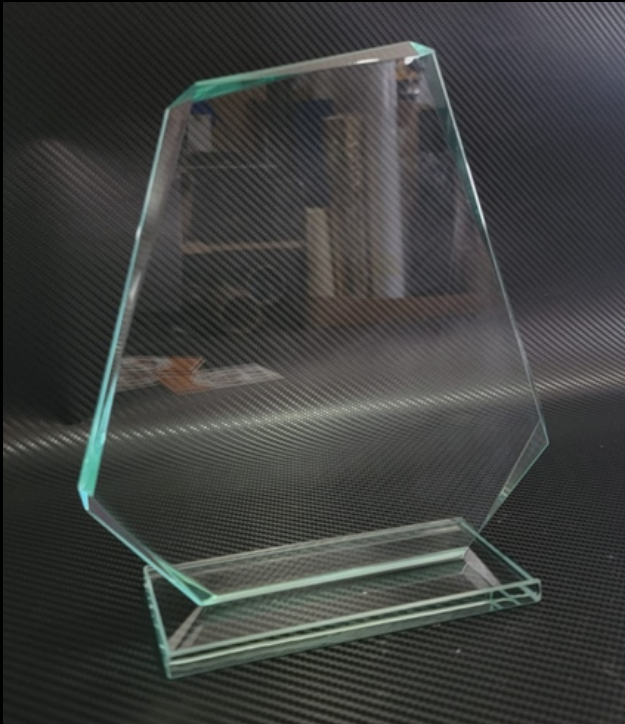

**LAS IMÁGENES SON SOLO DE CARÁCTER ILUSTRATIVO Y REFERENCIAL
POR TAL RAZÓN, PUEDE EXISTIR UNA VARIACIÓN DE COLOR EN CUANTO A LA IMPRESIÓN FINAL Y/O TERMINADOS**

MODELO:
PUNTA DE FLECHA RECTA 26

RECONOCIMIENTO DE CRISTAL Y BASE

MEDIDA: 26X17.5 CM

PRECIO CON GRABADO: \$950.00

MODELO:
EGIPCIO

RECONOCIMIENTO DE CRISTAL Y BASE

MEDIDA: 28X18.5 CM

PRECIO CON GRABADO: \$1,100.00

LAS IMÁGENES SON SOLO DE CARÁCTER ILUSTRATIVO Y REFERENCIAL
POR TAL RAZÓN, PUEDE EXISTIR UNA VARIACIÓN DE COLOR EN CUANTO A LA IMPRESIÓN FINAL Y/O TERMINADOS