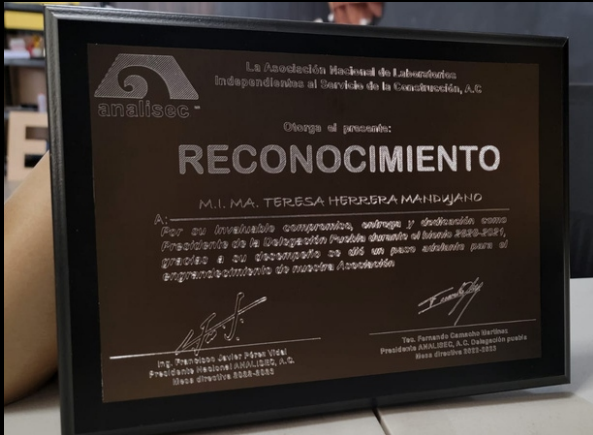

LAS IMÁGENES SON SOLO DE CARÁCTER ILUSTRATIVO Y REFERENCIAL
POR TAL RAZÓN, PUEDE EXISTIR UNA VARIACIÓN DE COLOR EN CUANTO A LA IMPRESIÓN FINAL Y/O TERMINADOS

MODELO:
OCTAGONO SUBLIMADO

**RECONOCIMIENTO DE CRISTAL
PLACA DE ALUMINIO SUBLIMADA**

MEDIDA: 25*25 CM

PRECIO: \$950.00

MODELO:
ACRILICO 6M

RECONOCIMIENTO DE ACRÍLICO 6MM

GRABADO LÁSER Y BASE DE MADERA

MEDIDA: 22*15CM

PRECIO CON GRABADO: \$650.00

**LAS IMÁGENES SON SOLO DE CARÁCTER ILUSTRATIVO Y REFERENCIAL
POR TAL RAZÓN, PUEDE EXISTIR UNA VARIACIÓN DE COLOR EN CUANTO A LA IMPRESIÓN FINAL Y/O TERMINADOS**

MODELO:
RECONOCIMIENTO DIAMANTE

**RECONOCIMIENTO BASE MADERA
CON PLACA DE ALUMINIO GRABADO
PUNTA DIAMANTE**

MEDIDA: CARTA

PRECIO CON GRABADO: \$1,450.00

MODELO:
RECONOCIMIENTO LASER

**RECONOCIMIENTO DE ALUMINIO
CON GRABADO LÁSER
BASE/MARIALUISA DE ALUMINIO**