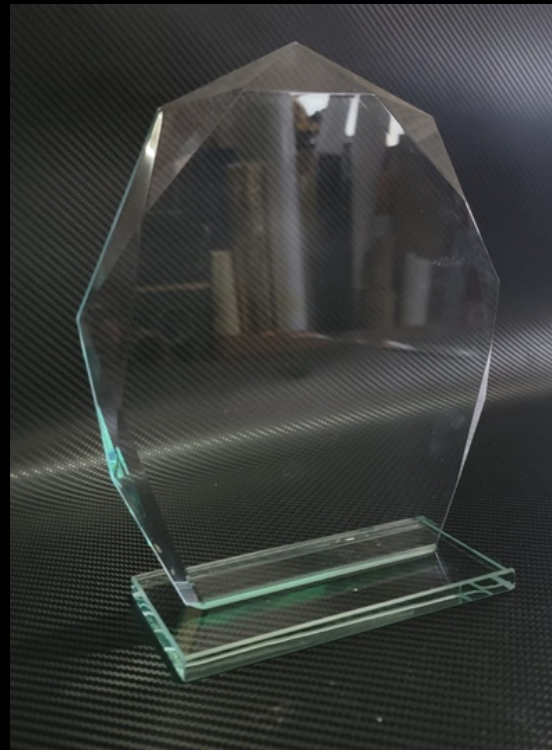

MEDIDA: 20X18.5 CM

PRECIO CON GRABADO: \$650.00

**MODELO:
CIRCONIA**

RECONOCIMIENTO DE CRISTAL Y BASE

MEDIDA: 20.5*18CM

PRECIO CON GRABADO: \$850.00

**LAS IMÁGENES SON SOLO DE CARÁCTER ILUSTRATIVO Y REFERENCIAL
POR TAL RAZÓN, PUEDE EXISTIR UNA VARIACIÓN DE COLOR EN CUANTO A LA IMPRESIÓN FINAL Y/O TERMINADOS**