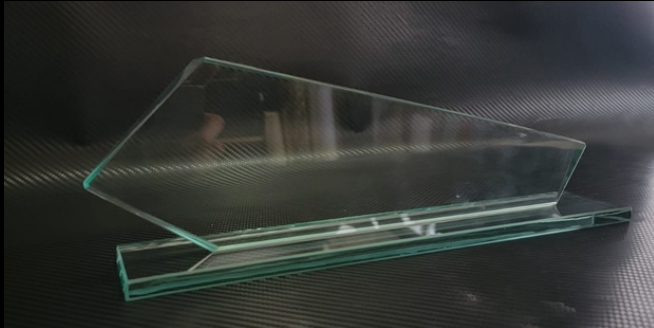

MEDIDA: 20*20 CM

PRECIO CON GRABADO: \$680.00

MODELO:
PUNTA DIAMANTE

RECONOCIMIENTO DE CRISTAL Y BASE

MEDIDA: 22X15 CM

PRECIO CON GRABADO: \$780.00

LAS IMÁGENES SON SOLO DE CARÁCTER ILUSTRATIVO Y REFERENCIAL
POR TAL RAZÓN, PUEDE EXISTIR UNA VARIACIÓN DE COLOR EN CUANTO A LA IMPRESIÓN FINAL Y/O TERMINADOS